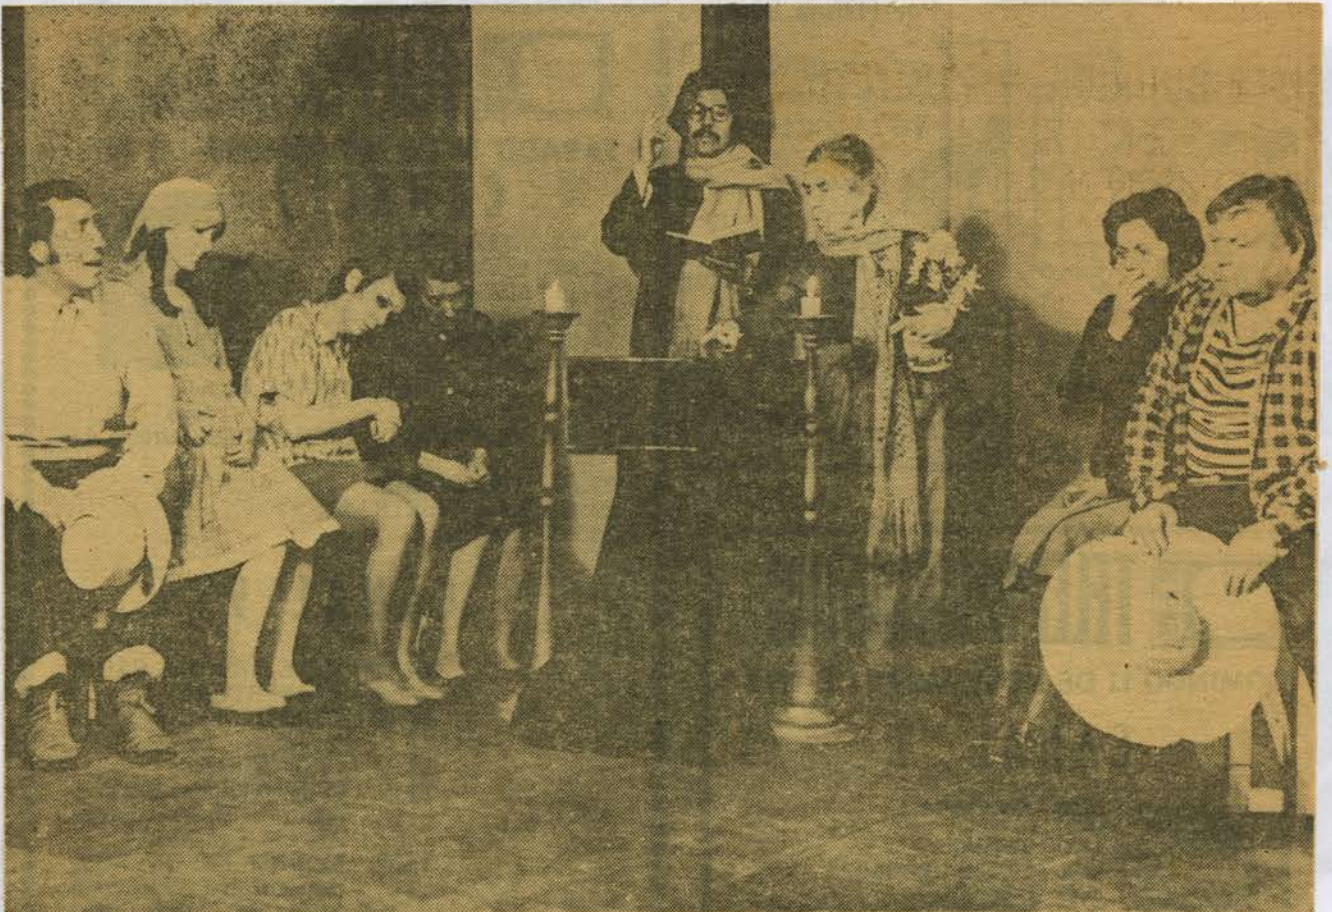

El Día

AÑO XXX—LA SERENA—COQUIMBO: PRECIO: E° 60

SABADO, 2 DE FEBRERO 1974 — EDIC. DE 8 PAGS. N° 10.834

★ **DICE ELENA MORENO:**
"Carlos Gardel era un hombre encantador".- La cono-

cida artista, de vasta trayectoria en el teatro, se encuentra en la zona con el Grupo "Teknos".—

■ Una escena de "Homo Chilensis", donde aparece la actriz invitada Elena Moreno, rodeada de parte del elenco del Teknos.